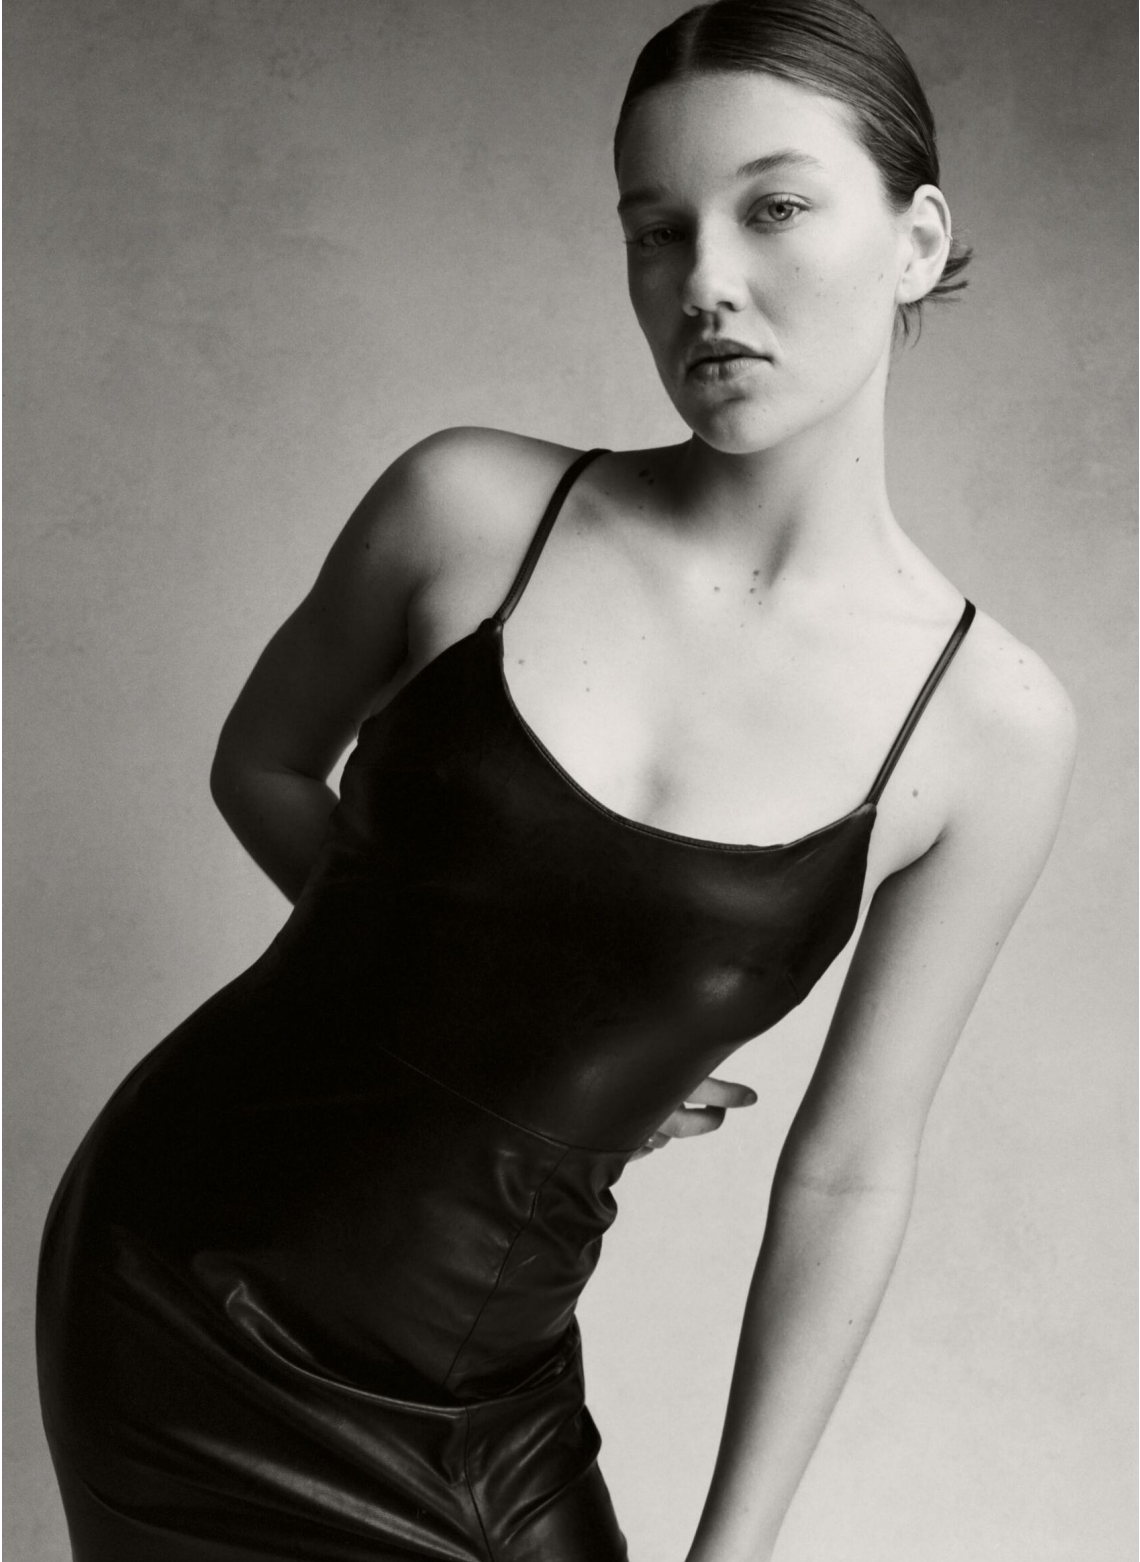

ASHLEIGH MANTON

height 5'9.5 · bust 31.5" · cup B · waist 24" · hips 35" · dress 36 EU/6 US/8 UK
shoes size 41 EU/10 US/7 UK · hair brown · eyes blue